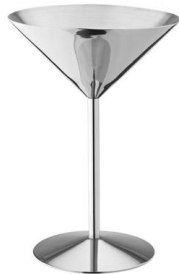

SKU:GNC-1848

Medida: 46x122x10 cm

Cuchara Bar Acero Marca Roja
Marca: Winco
SKU: BPS-11

Largo: 28,6 cm
Ancho: 3,8 cm
Alto: 1,9 cm

Cuchara Bar Metálica Coctail Mixing
Marca: Utopia
SKU: F91088

Largo: 28 cm

Cuchara Bar Metálica Coctail Mixing
Marca: Utopia
SKU: F92072

Largo: 30 cm

Cuchara Bar Cobre Coctail Mixing
Marca: Utopia
SKU: F92073

Largo: 30 cm

Cuchara Bar Metálica Coctail Mixing
Marca: Utopia
SKU: F92074

Largo: 40 cm

Cuchara Bar Cobre Coctail Mixing
Marca: Utopia
SKU: F92075

Largo: 40 cm

Cuchara Bar Cobre Coctail Mixing
Marca: Utopia
SKU: F93004

Largo: 27 cm

Timbre Call Bell
Marca: Winco
SKU: CBEL-1

Largo: 9 cm
Ancho: 9 cm
Alto: 5,7 cm

Pincho Inox para Comanda

SKU: CS-1

Julep Acero Inox.

Marca: Winco

SKU: CBEL-1

Largo: 8,5 cm

Ancho: 8,5 cm

Alto: 12 cm

Copa Martini

Marca: Utopia

SKU: F91070